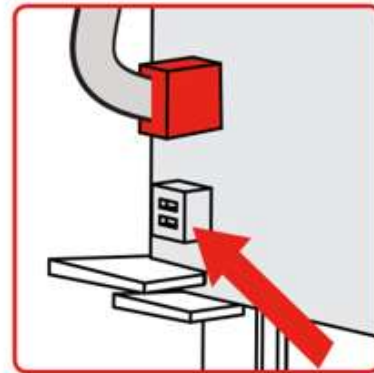

353131 RFID GLB Wallbox

dip-switch ON

Note!
Cable direction