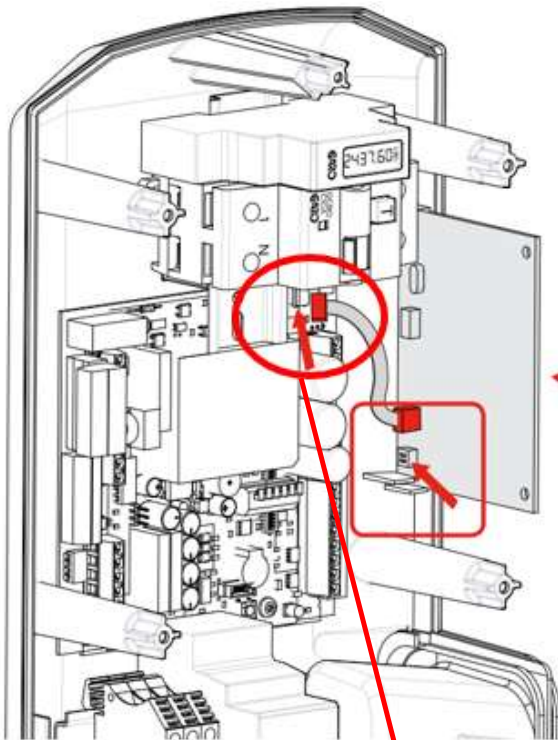

353131 RFID GLB Wallbox

dip-switch ON

Note!
Cable direction